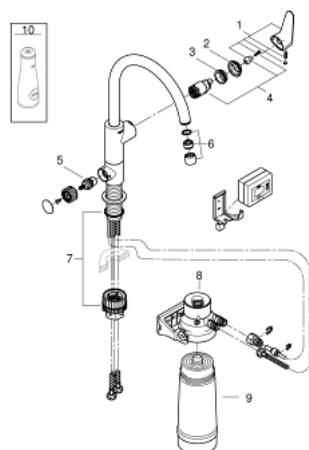

30 385 000 BLUE PURE STARTER KIT

DESCRIEREA PRODUSULUI

- compus din:
- baterie de bucătărie cu monocomandă **GROHE Blue** cu funcție de filtru
- instalare pe o singură gaură
- pipă tip C
- mâner separat pentru apă filtrată
- racorduri 1/2"
- suprafață cromată **GROHE StarLight**
- cartuș ceramic de 28 mm
cu **GROHE SilkMove**
- pipă tubulară pivotantă
- unghi de rotire pipă 150°
- căi interne separate pentru apă filtrată
și nefiltrată
- racorduri flexibile de conectare la apă
- GROHE Blue filter head
- GROHE Blue activated carbon filter for premium taste
- capacitate 3000 l
- filter exchange timer including 2 x AA batteries

30 385 000 BLUE PURE STARTER KIT

PIESE DE SCHIMB

- 1: Lever (Order-nr. 48510000)
- 2: Cap (Order-nr. 46581000)
- 3: Fitting ring (Order-nr. 07419000)
- 4: Cartridge (Order-nr. 46963000)
- 5: Ceramic headpart 1/2" (Order-nr. 48509000)
- 6: Mousseur (Order-nr. 48194000)
- 7: Support plate (Order-nr. 05334000)
- 8: Shank fastening assembly (Order-nr. 48384000)
- 9: Filter head (Order-nr. 64508001)
- 10: Activated carbon filter (Order-nr. 40547001)
- 11: Glass carafe (Order-nr. 40405000)*