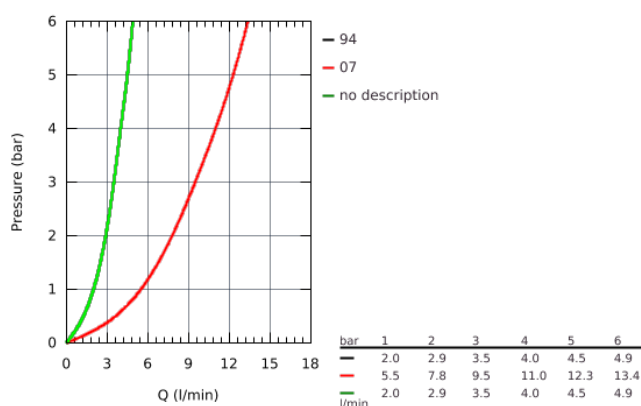

30 385 000 BLUE PURE STARTER KIT

DESCRIEREA PRODUSULUI

- compus din:
- baterie de bucătărie cu monocomandă **GROHE Blue** cu funcție de filtru
- instalare pe o singură gaură
- pipă tip C
- mâner separat pentru apă filtrată
- racorduri 1/2"
- suprafață cromată **GROHE StarLight**
- cartuș ceramic de 28 mm
cu **GROHE SilkMove**
- pipă tubulară pivotantă
- unghi de rotire pipă 150°
- căi interne separate pentru apă filtrată
și nefiltrată
- racorduri flexibile de conectare la apă
- GROHE Blue filter head
- GROHE Blue activated carbon filter for premium taste
- capacitate 3000 l
- filter exchange timer including 2 x AA batteries